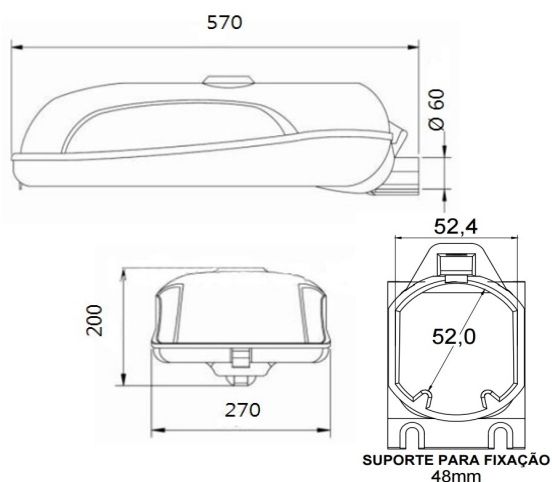

Características Gerais

Potência Nominal (W)	60
Corrente Nominal (A)	0.64 - 0.3
Frequência Nominal (Hz)	60
Tensão (V)	115 - 277
Fator de Potência	≥ 0.95
Temperatura (K)	5000
Temperatura de Trabalho	-40C° ≤ Ta ≤ +50C°
Eficiência Luminosa (lm/W)	120
Fluxo Luminoso Nominal (lm)	7200
Índice de Reprodução de Cores (IRC)	> 77
Classificação Fotométrica	Tipo II Curta / Ângulo 0° Limitada
Grau de Proteção	IP66
Grau de Impacto	IK08
Proteção Contra Choque Elétrico	Classe 1
País de Origem	Coréia do Sul
Fabricação	KSB Brasil LTDA - CNPJ: 32.109.452/0002-83
Garantia do Produto	5 anos
Validade do Produto (Armazenamento)	Indeterminada
Expectativa de Vida (h)	60.000 (L70)
Arquivo IES	Para obter o arquivo IES, entrar em contato com o setor técnico: (11) 2924 - 5107

Características do Controlador

Marca	Mean Well
Modelo	HLG-60H-48A
Potência	60 W
Corrente Elétrica Nominal	0.64A / 115VAC 0.32A / 230VAC 0.3A / 277VAC

Instalação

Fixação	Suporte para poste 48 mm.
Torque parafusos de fixação	1,3 ± 0.4 N m(Newton metro)
Montagem em poste com diâmetro informado acima. O travamento do suporte se dá por dois parafusos (tipo Allen) localizados na parte inferior do suporte com torque máximo informado acima.	
A instalação/manutenção da luminária só deverá ser feita por profissional qualificado e de acordo com as normas de segurança, NBR 5410 e NR10.	

Dimensões

Medidas em mm

Ligação Elétrica

Dispositivo de Proteção Contra Surtos (DPS)

Está localizado no interior do controlador, não necessitando de nenhum tipo de instalação adicional.

Etiqueta ENCE

INMETRO